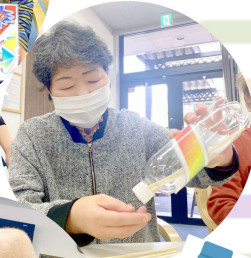

あづま家イベント

今月のあづま家イベントは、

～ 出して!? 入れて!? パトンタッチ!! ～

出し入れペットボトルを開催しました。
 ペットボトルの中にある割り箸を出して、入れて、次の方につないでいくゲームを行いました。
 割り箸を出したり入れたりするのは、指先を使う難しい動作となります。しかし、皆様とても器用に指先を動かして、割り箸の出し入れを行っていました。あづま家で手指のトレーニングを頑張っている成果ですね。
 いつも頑張っていたいただきありがとうございます。
 それでは、今回の優勝チームを発表します。
 優勝チームは・・・**火曜日チーム**でした!
 今回でなんと3連覇です! おめでとうございます!!
 皆様のおかげでとても楽しいイベントとなりました。
 次回のイベントも一緒に楽しみましょう!!

入れて!?

バトニタッチ!!

出し入れペットボトルリレー

Nice

真剣な表情です

はい、チーズ!